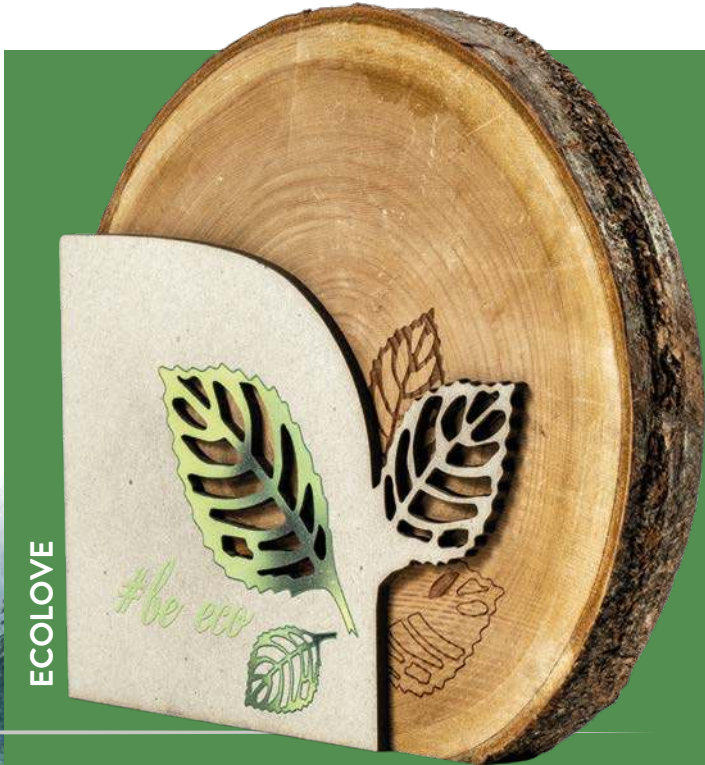

MODERNFORMS  
MEDALE & STATUETKI

# #beECO

COLLECTION

ECOLOVE

„ Dbaj o środowisko  
ponad wszystko „

„Niech każdy dzień będzie dniem ziemi”

ORGANICA

## CHROŃ PLANETĘ RAZEM Z NAMI

W **Modern Forms** dbamy o środowisko naturalne, dlatego proponujemy nowe rozwiązania.

Nasze statuetki i medale z kolekcji #beECO, są wykonane zgodnie z zasadą ochrony środowiska. Produkujemy je wykorzystując drewno, tekturę, szkło, stal oraz płytę recyklingową. Inspirację czerpaliśmy z otaczającej nas przyrody, którą należy chronić.