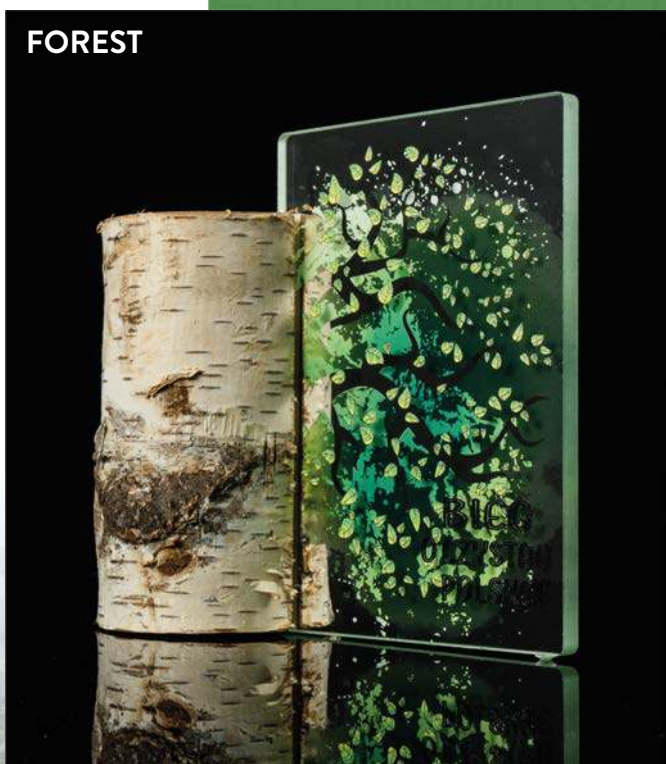

Statuetki **ORGANICA, FOREST, BALANCE, EVOLVE, ECOLOVE** i **BOTANIC** zostały wykonane z dbałością o środowisko naturalne. Powstały z naturalnych produktów ulegających biodegradacji. **Zamów statuetki w duchu eco i chroń otaczającą nas przyrodę.**

FOREST

„ Życie w harmonii
z naturą „